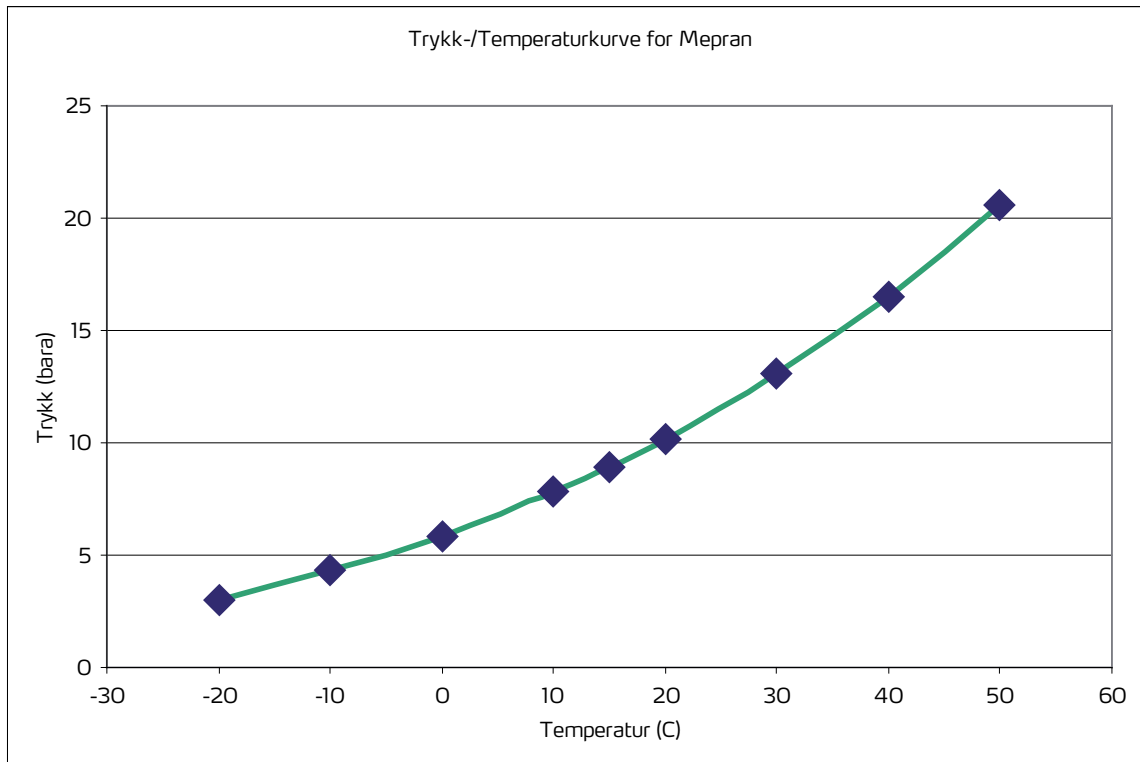

Trykk-/temperaturkurve for Mepran®

Mepran	
Temp	Trykk
-20	3
-10	4,3
0	5,8
10	7,8
15	8,9
20	10,2
30	13,1
40	16,5
50	20,6