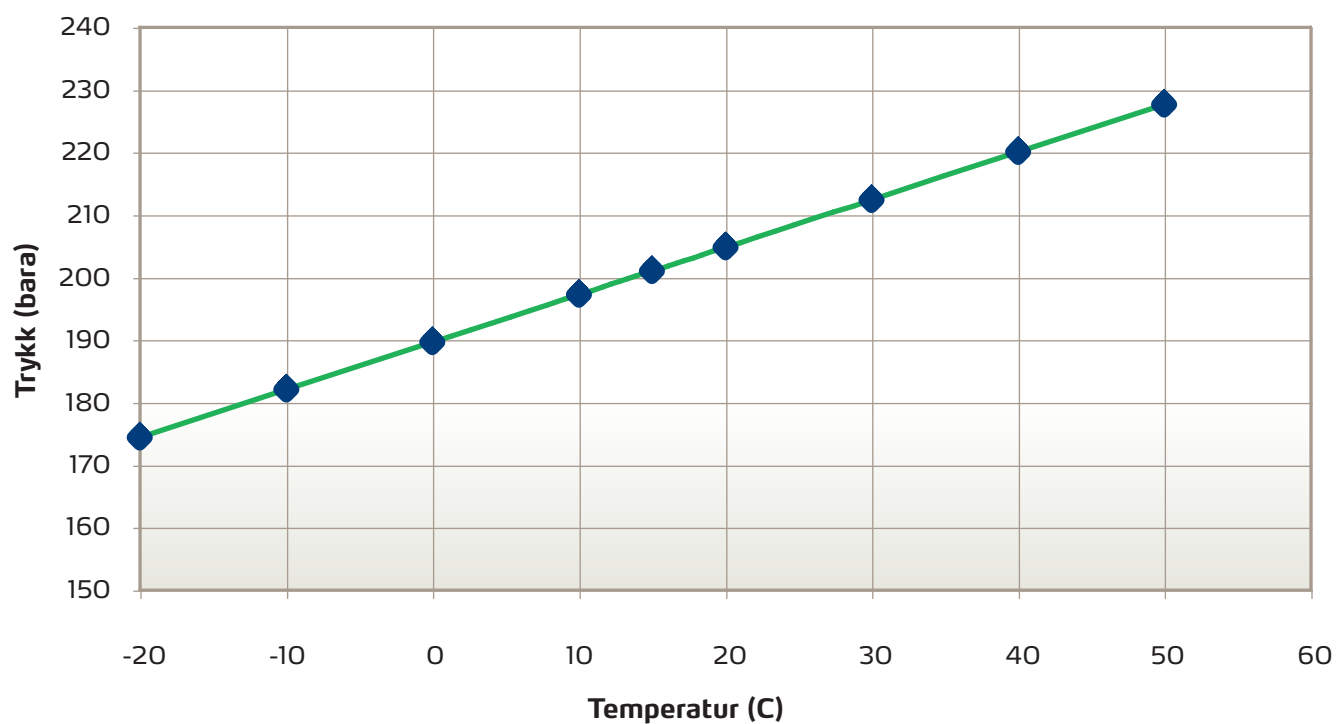

Trykk-/temperaturkurve for Estate 70

Estate 70	
Temp	Trykk
-20	174,4
-10	182
0	189,6
10	197,2
15	201
20	204,8
30	212,4
40	220
50	227,6