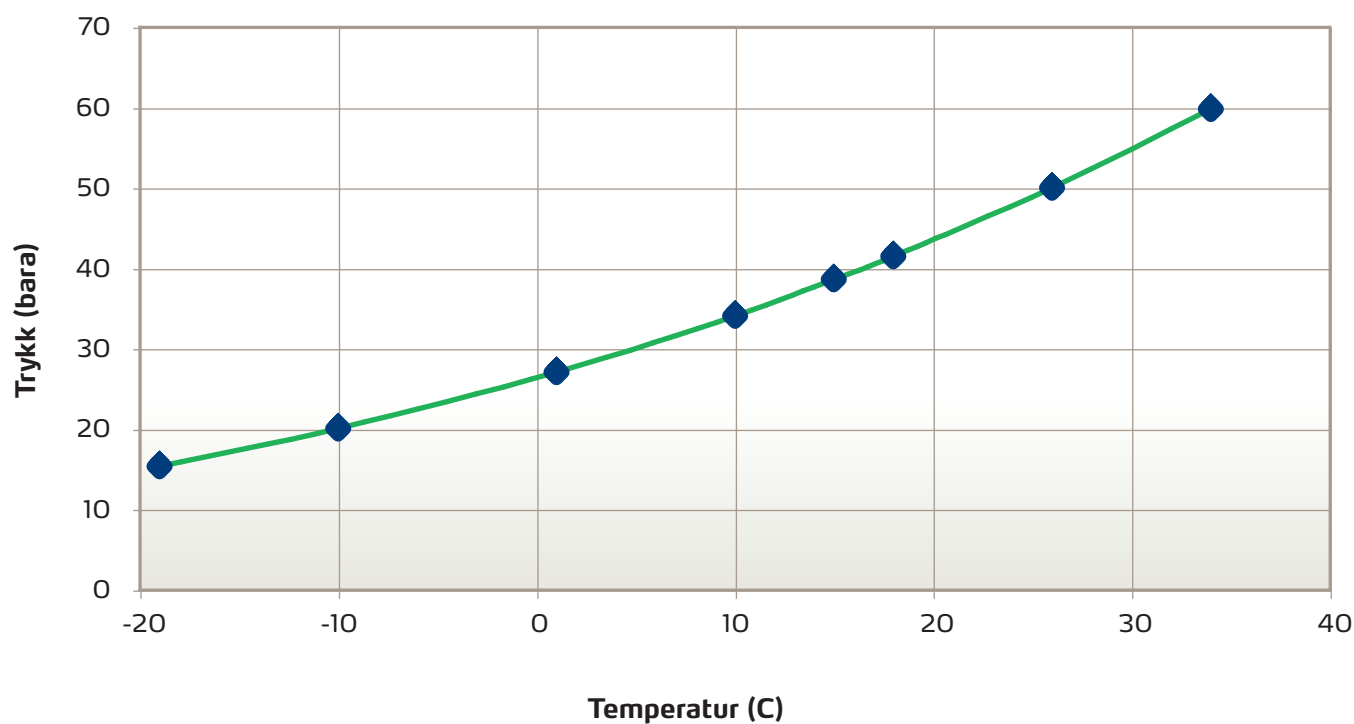

Trykk-/temperaturkurve for Acetylen

Acetylen	
Temp	Trykk
-19	15,4
-10	20,1
1	27,1
10	34,1
15	38,6
18	41,5
26	50
34	59,8