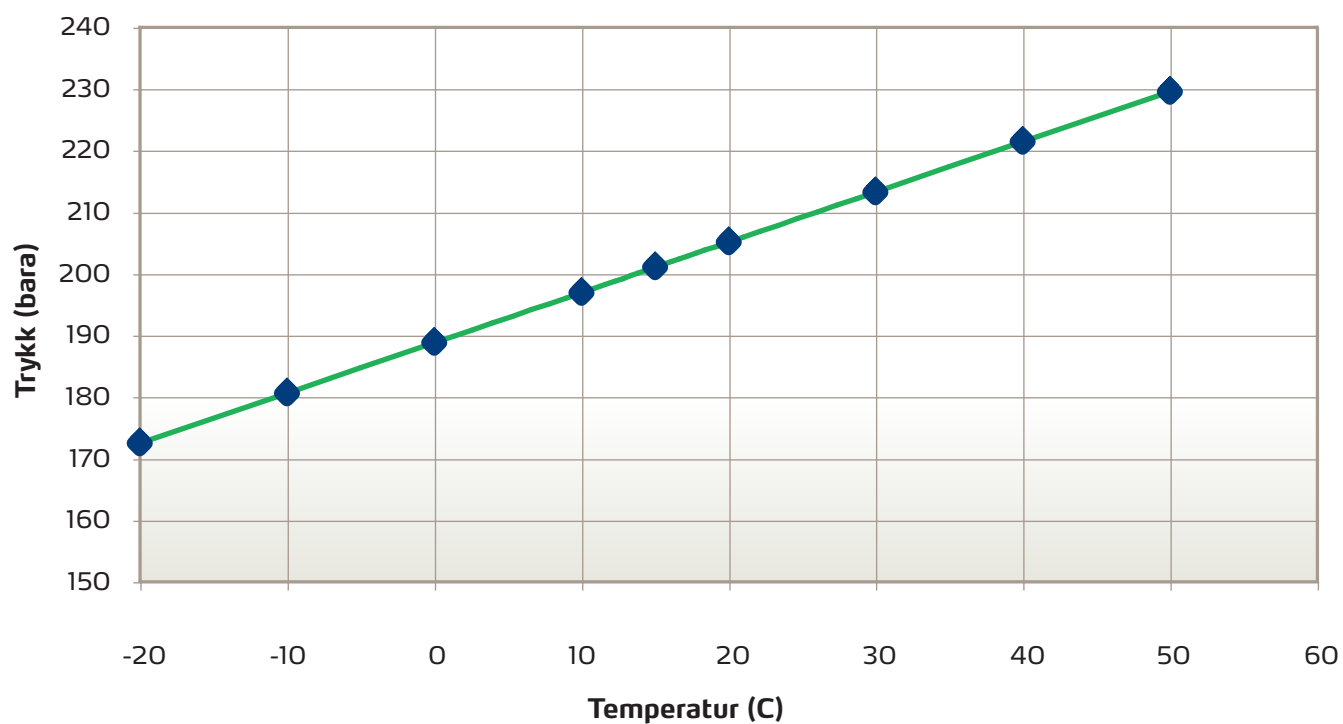

Trykk-/temperaturkurve for Estate 50

Estate 50	
Temp	Trykk
-20	172,4
-10	180,6
0	188,8
10	196,9
15	201
20	205,1
30	213,2
40	221,4
50	229,5