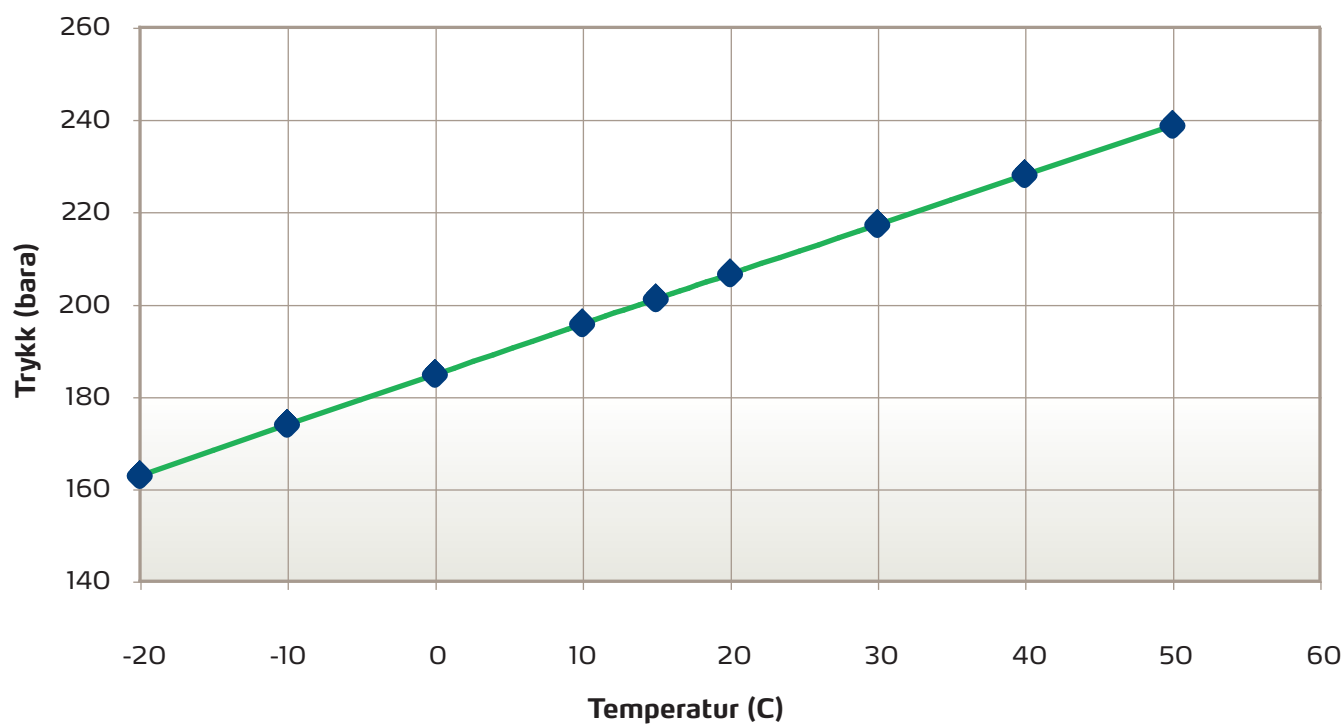

Trykk-/temperaturkurve for Oksygen

Oksygen	
Temp	Trykk
-20	162,8
-10	173,8
0	184,7
10	195,6
15	201
20	206,4
30	217,2
40	227,9
50	238,6